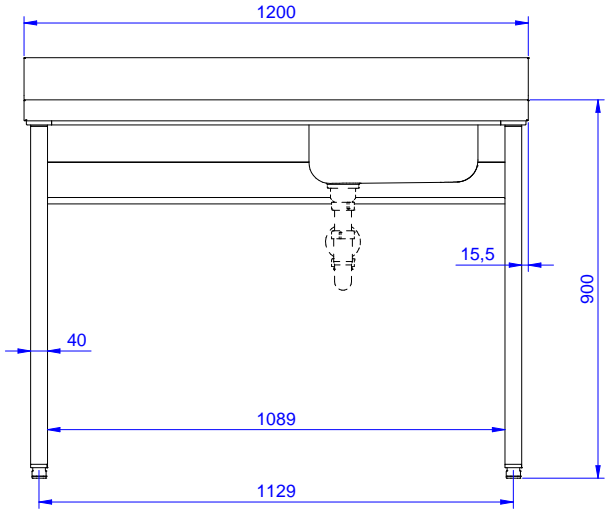

Temel bilgiler:

Dış boyutlar, Genişlik:	1200 mm
Dış boyutlar, Derinlik:	700 mm
Dış boyutlar, Yükseklik:	900 mm
Sırt boyutları, Yükseklik:	100 mm
Sırt boyutları, Derinlik:	13 mm
Sırt boyutları, Yarı Çap:	R=10
Evye sayısı:	1
Evye boyutları:	400x400xH200
Üst tabla kalınlığı:	50 mm
Net ağırlık:	30 kg

Ön